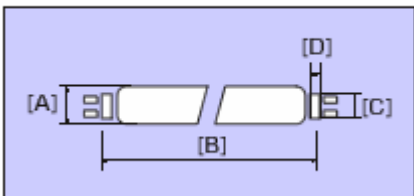

サイズ展開

蛍光ランプ図

○バンガード

直管形蛍光ランプ規格

	ガラス直径 (φ)[A]	長さ (mm) [B]	口金 (mm) [C]/[D]	バンガード適応サイズ 内径(φ)×外形(φ)×長さ(mm)	名称
10W	25.5	330	24/11	27×28×310	10W
20W	28	580	26/11	30×31×558	20Wスリム
20W	32.5	580	30/11	34×35×558	20Wレギュラー
32W	25.5	1,198	26/11	27×28×1,174	32WHF
40W	28	1,198	26/11	30×31×1,174	40Wスリム
40W	32.5	1,198	30/11	34×35×1,174	40Wレギュラー
110W	38	2,365	35/12	42×43×2,345	110W

※ 規格サイズ以外の特注品も承ります。別途ご相談下さい。

※ バンガードピコシリーズはFLR/FSL形式の蛍光管にどちらにも対応できます

○バンガードピコ

ピコはバンガードのショーケース用スリムタイプです。

直管形蛍光ランプ規格

ガラス直径 (φ)[A]	長さ (mm)[B]	口金 (mm)[C]/[D]	バンガードピコ 適応サイズ 内径(φ)×外形(φ)×長さ(mm)
20	303	19/12	22×23×283
20	455	19/12	22×23×435
20	565	19/12	22×23×545
20	606	19/12	22×23×586
20	692	19/12	22×23×672
20	743	19/12	22×23×723
20	757	19/12	22×23×737
20	844	19/12	22×23×824
20	910	19/12	22×23×890
20	999	19/12	22×23×979
20	1,060	19/12	22×23×1,040
20	1,149	19/12	22×23×1,129
20	1,212	19/12	22×23×1,192
20	1,302	19/12	22×23×1,282
20	1,365	19/12	22×23×1,345
20	1,454	19/12	22×23×1,434
20	1,515	19/12	22×23×1,495
20	1,556	19/12	22×23×1,536
20	1,667	19/12	22×23×1,647
20	1,759	19/12	22×23×1,739
20	1,818	19/12	22×23×1,798
20	2,368	19/12	22×23×2,348